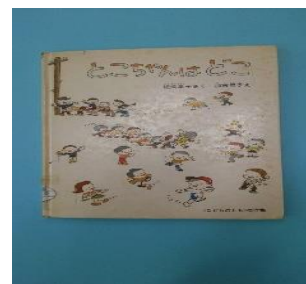

絵本の紹介

『とこちゃんはどこ』(福音館書店)

さく：松岡享子

え：加古里子

とこちゃんはいつもお気に入りの赤い帽子をかぶった元気な男の子。お父さんやお母さんと一緒にお出かけすると、人ごみの中、一人で走り出してどこかへ行ってしまいます。市場、海水浴場、そしてデパート・・・いろんなところで迷子になった「とこちゃん」をみんなで探そう!という楽しい設定のお話です。赤い帽子を目印に、「とこちゃん」を探してみましょう!